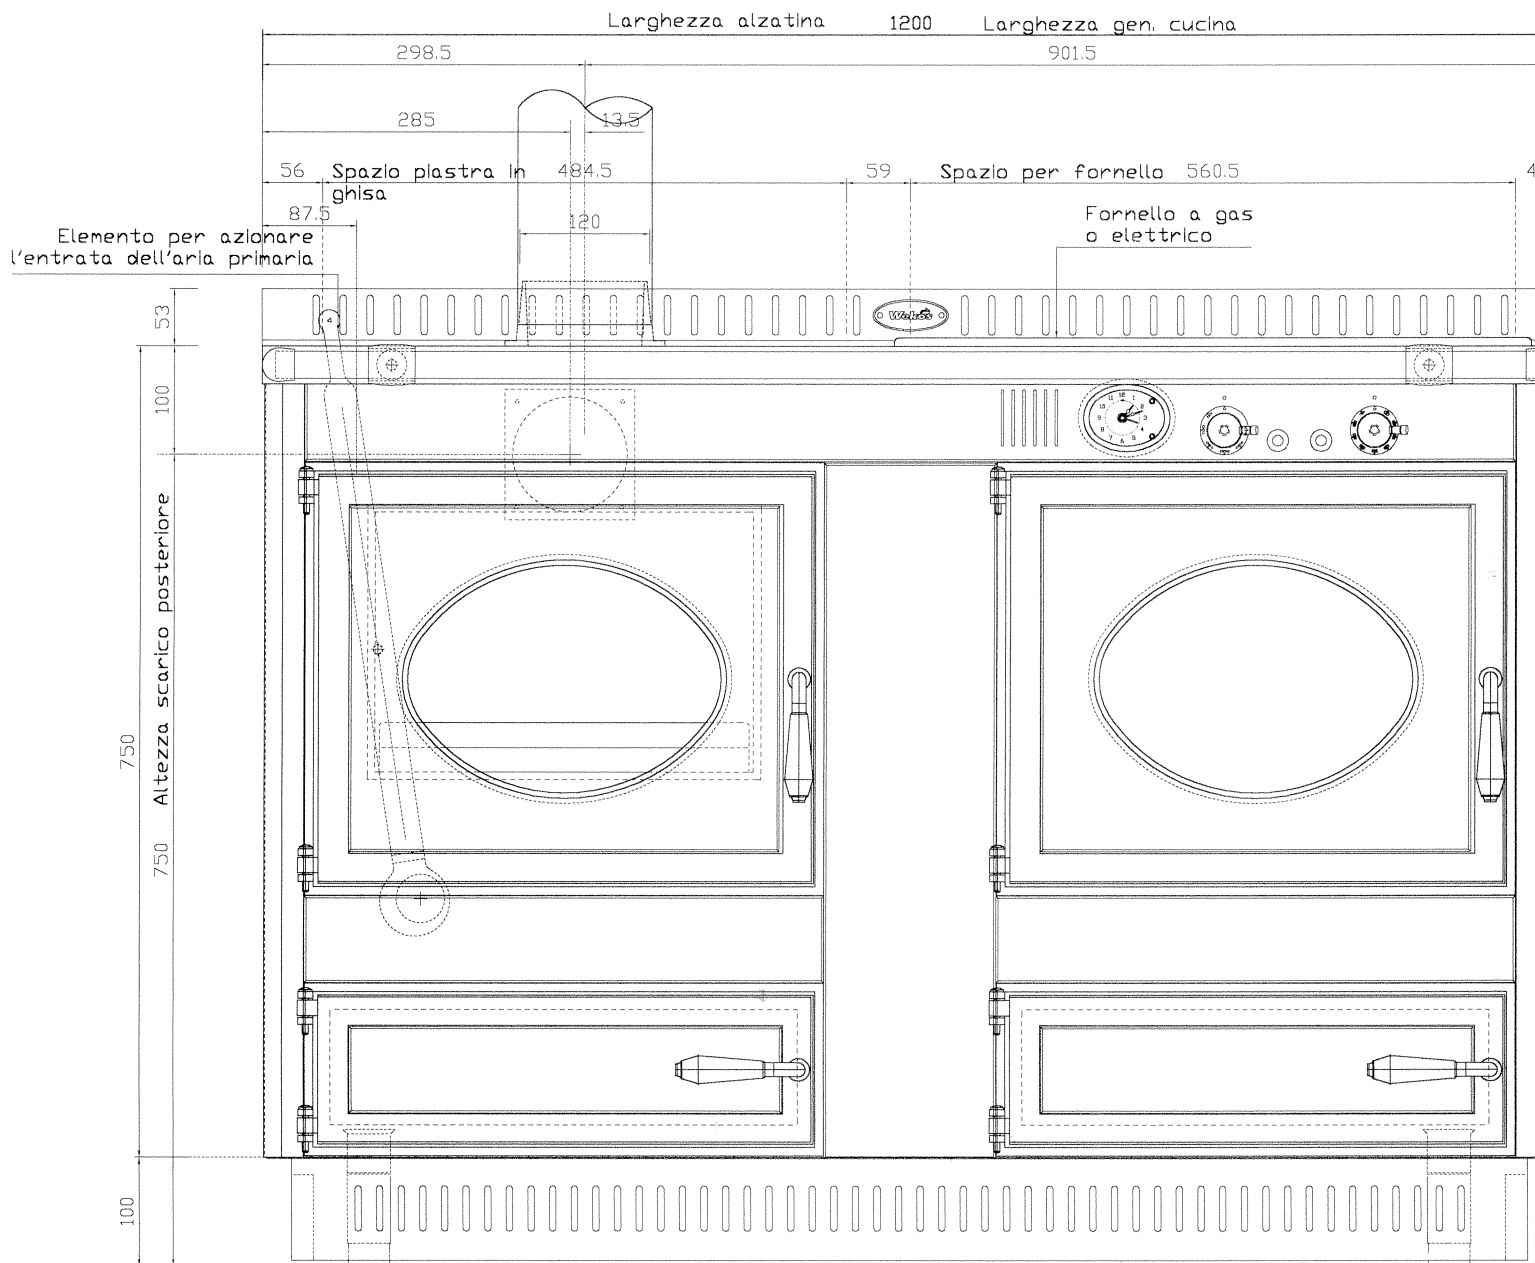

Wekos s.r.l. Via dell'Industria, 18 Sommacampagna 37066 VR tel. 045/8960108 - fax 045/8960725		scala 1:7	
Disegno complessivo Prospetto frontale Mod. Cucina 120 LGE smaltata ad incasso		modifica 25/05/04 13/06/05 27/04/06 28/06/07	
-		codice 120 DC10	
Data ordinazione	Ordine N°	N° Pezzi	
Data consegna