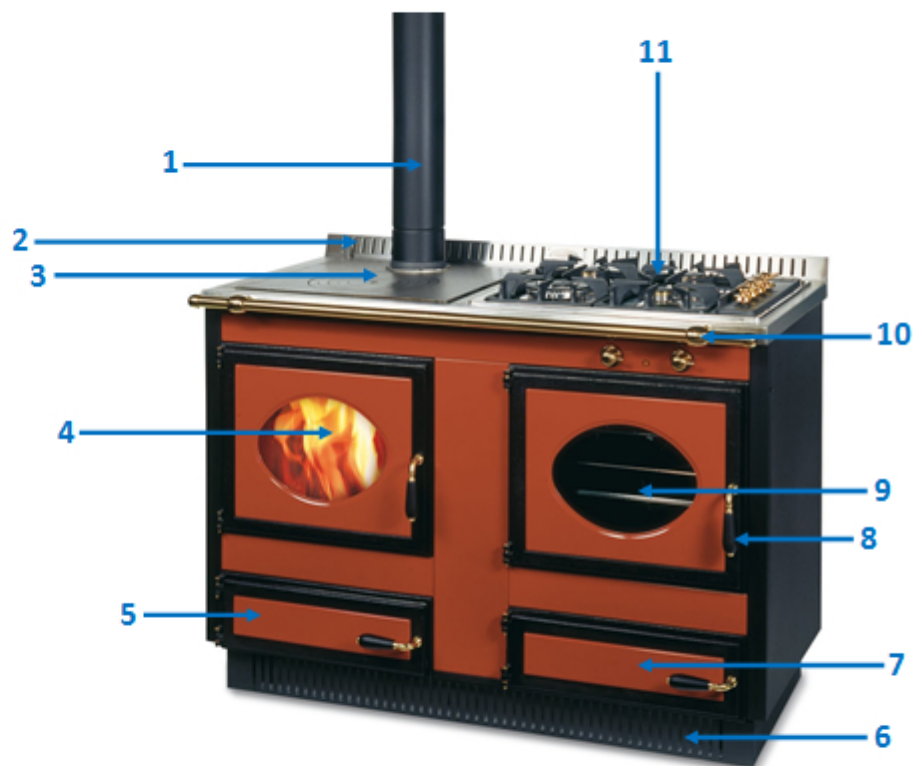

CUISINIÈRE A BOIS 120 LGE WEKOS

1. Jusqu'à 4 possibilités de sortie de fumée
2. Plinthe
3. Plaque en fonte nervurée de forte épaisseur avec plusieurs zones de cuisson (lente ou rapide)
Chargement par-dessus, avec cercles amovibles pour une cuisson très rapide
4. Foyer en brique réfractaire et fonte (bûche de 40 cm)
5. Cendrier grande capacité
6. Plinthes ou pieds
7. Réchauffe plat ou rangement
8. Poignées inox ou laiton porcelaine ou rustique
9. Four électrique multifonctions
10. Main courante inox ou laiton
11. Plaque de cuisson 4 feux gaz

Il n'est de flammes sans passion

Wekos s.r.l. Via dell'Industria, 18 Sommacampagna 37066 VR tel. 045/8960108 - fax 045/8960725		scala 1:7	
Disegno complessivo Prospetto frontale Mod. Cucina 120 LGE smaltata ad incasso		modifica 25/05/04 13/06/05 27/04/06 28/06/07	
-		codice 120 DC10	
Data ordinazione	Ordine N°	N° Pezzi	
Data consegna			